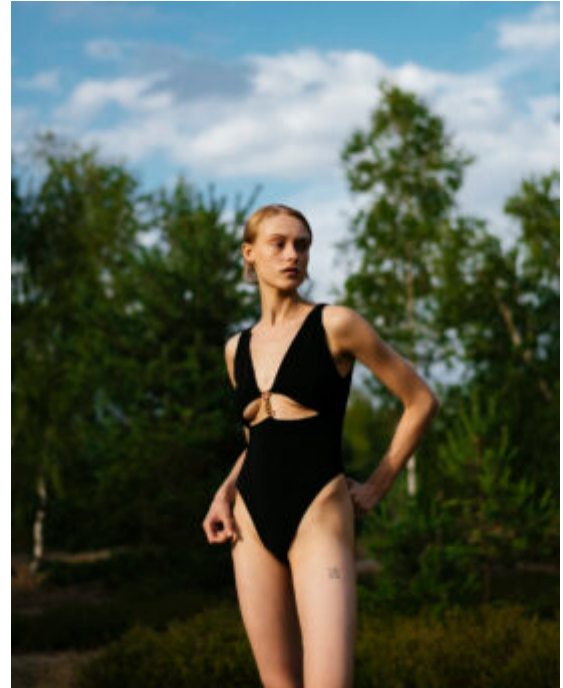

TRUE MODELS

Eliza Kukawska

178 | 83 / 61 / 88.5 / 40 | Blond / Blue

TRUE MODELS

Eliza Kukawska

178 | 83 / 61 / 88.5 / 40 | Blond / Blue

TRUE MODELS

Eliza Kukawska

178 | 83 / 61 / 88.5 / 40 | Blond / Blue

TRUE MODELS

Eliza Kukawska

178 | 83 / 61 / 88.5 / 40 | Blond / Blue

TRUE MODELS

Eliza Kukawska

178 | 83 / 61 / 88.5 / 40 | Blond / Blue

TRUE MODELS

Eliza Kukawska

178 | 83 / 61 / 88.5 / 40 | Blond / Blue

TRUE MODELS

Eliza Kukawska

178 | 83 / 61 / 88.5 / 40 | Blond / Blue

TRUE MODELS

Eliza Kukawska

178 | 83 / 61 / 88.5 / 40 | Blond / Blue