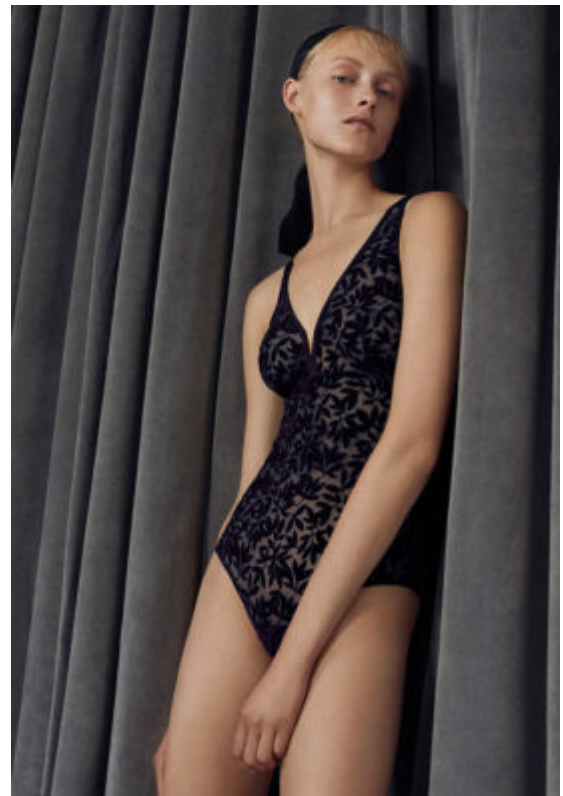

178 | 83 / 61 / 88.5 / 40 | Blond / Blue

TRUE MODELS

Eliza Kukawska

178 | 83 / 61 / 88.5 / 40 | Blond / Blue

TRUE MODELS

Eliza Kukawska

178 | 83 / 61 / 88.5 / 40 | Blond / Blue

TRUE MODELS