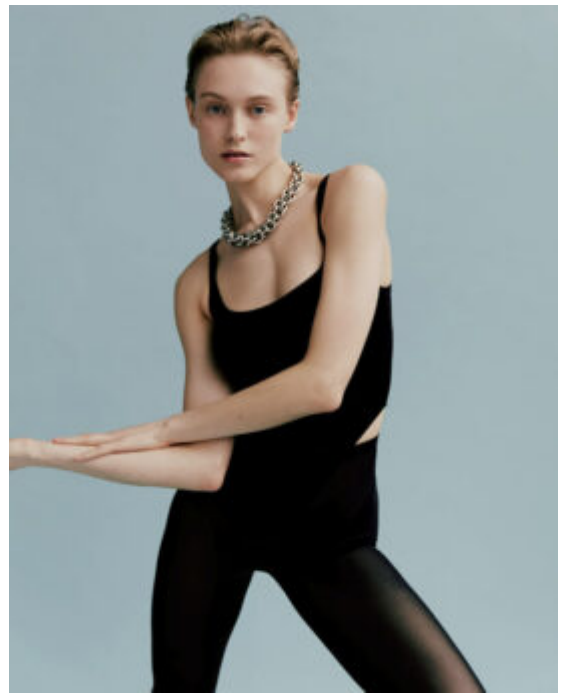

TRUE MODELS

Eliza Kukawska

178 | 83 / 61 / 88.5 / 40 | Blond / Blue

TRUE MODELS

Eliza Kukawska

178 | 83 / 61 / 88.5 / 40 | Blond / Blue

TRUE MODELS

Eliza Kukawska

178 | 83 / 61 / 88.5 / 40 | Blond / Blue

TRUE MODELS

Eliza Kukawska

178 | 83 / 61 / 88.5 / 40 | Blond / Blue

TRUE MODELS

Eliza Kukawska

178 | 83 / 61 / 88.5 / 40 | Blond / Blue

TRUE MODELS